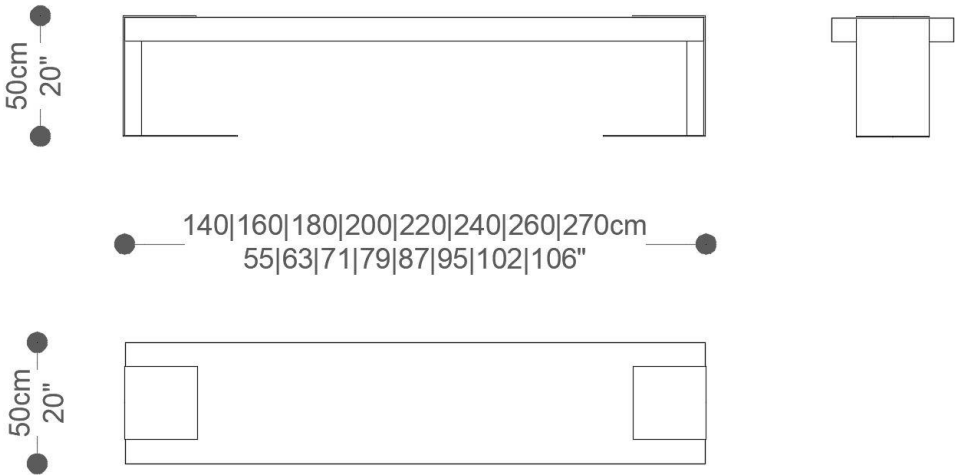

Sofa table

SOFA TABLE
MINERVA

BRETON